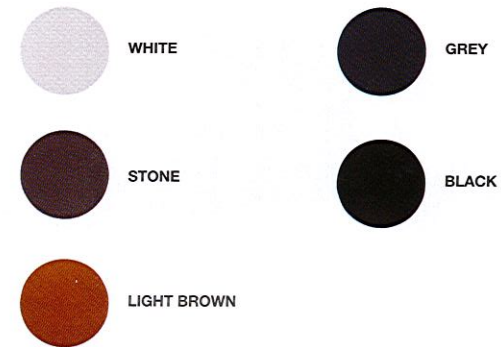

DA CÔNG NGHIỆP

DA BONDED