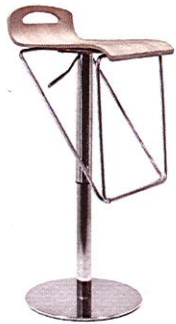

GH 51
Ghế BAR Laminate uốn cong màu LK365D,
chân inox 201
Giá: 4,550,000 VNĐ