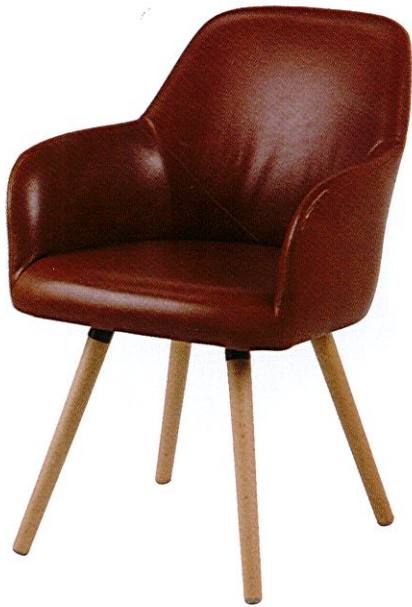

CD017-LUNA
Ghế LUNA bọc da PU classic brandy,
chân gỗ tự nhiên
575x600x830mm
1,900,000 VND