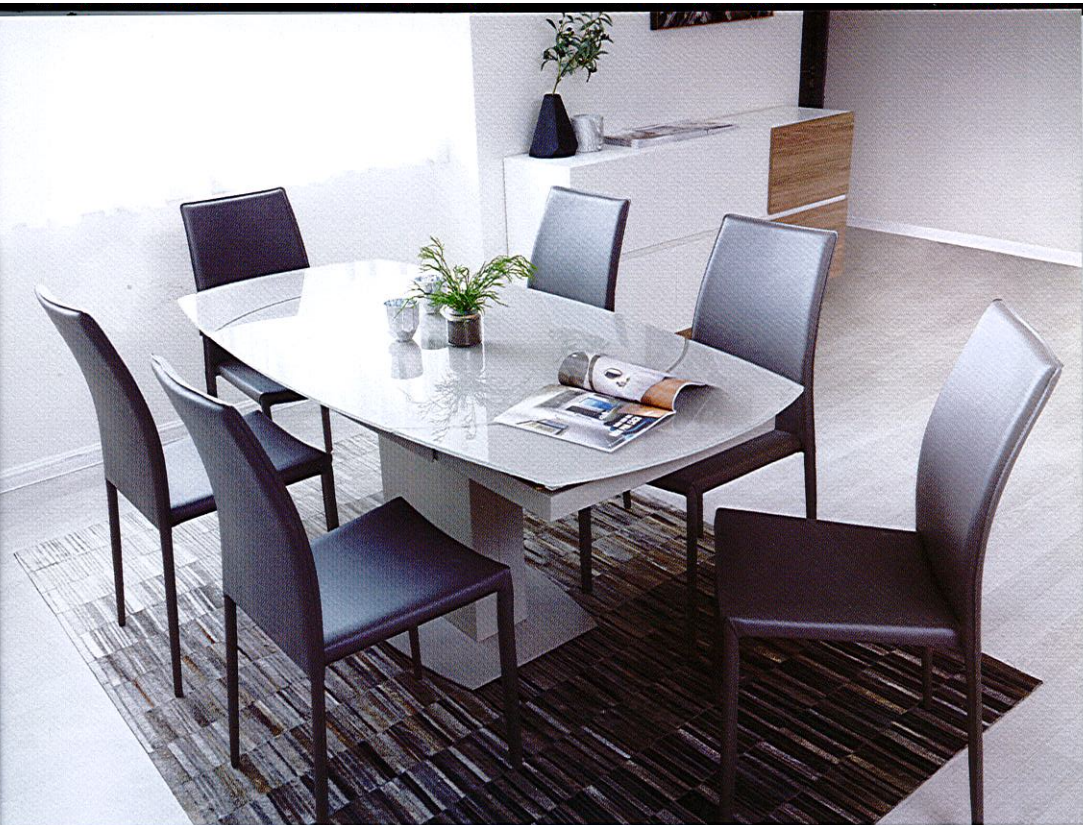

TD014

Bàn STELLA xoay mở rộng 2 bên, mặt kính, chân sắt sơn tĩnh điện.

1200/1800x900x760mm

CD005

Ghế SYDNEY bọc da Bonded, chân sắt bọc da

440x420x960mm

Kính

- ☐ White
- ☒ Mocca

Giá: 14.500.000VND

Giá: 1.300.000VND

Trọn bộ 1 bàn 4 ghế: 19.700.000VND

Trọn bộ 1 bàn 6 ghế: 22.300.000VND

- ☒ Black
- ☒ Stone
- ☒ Light Brown
- ☒ Grey
- ☐ White